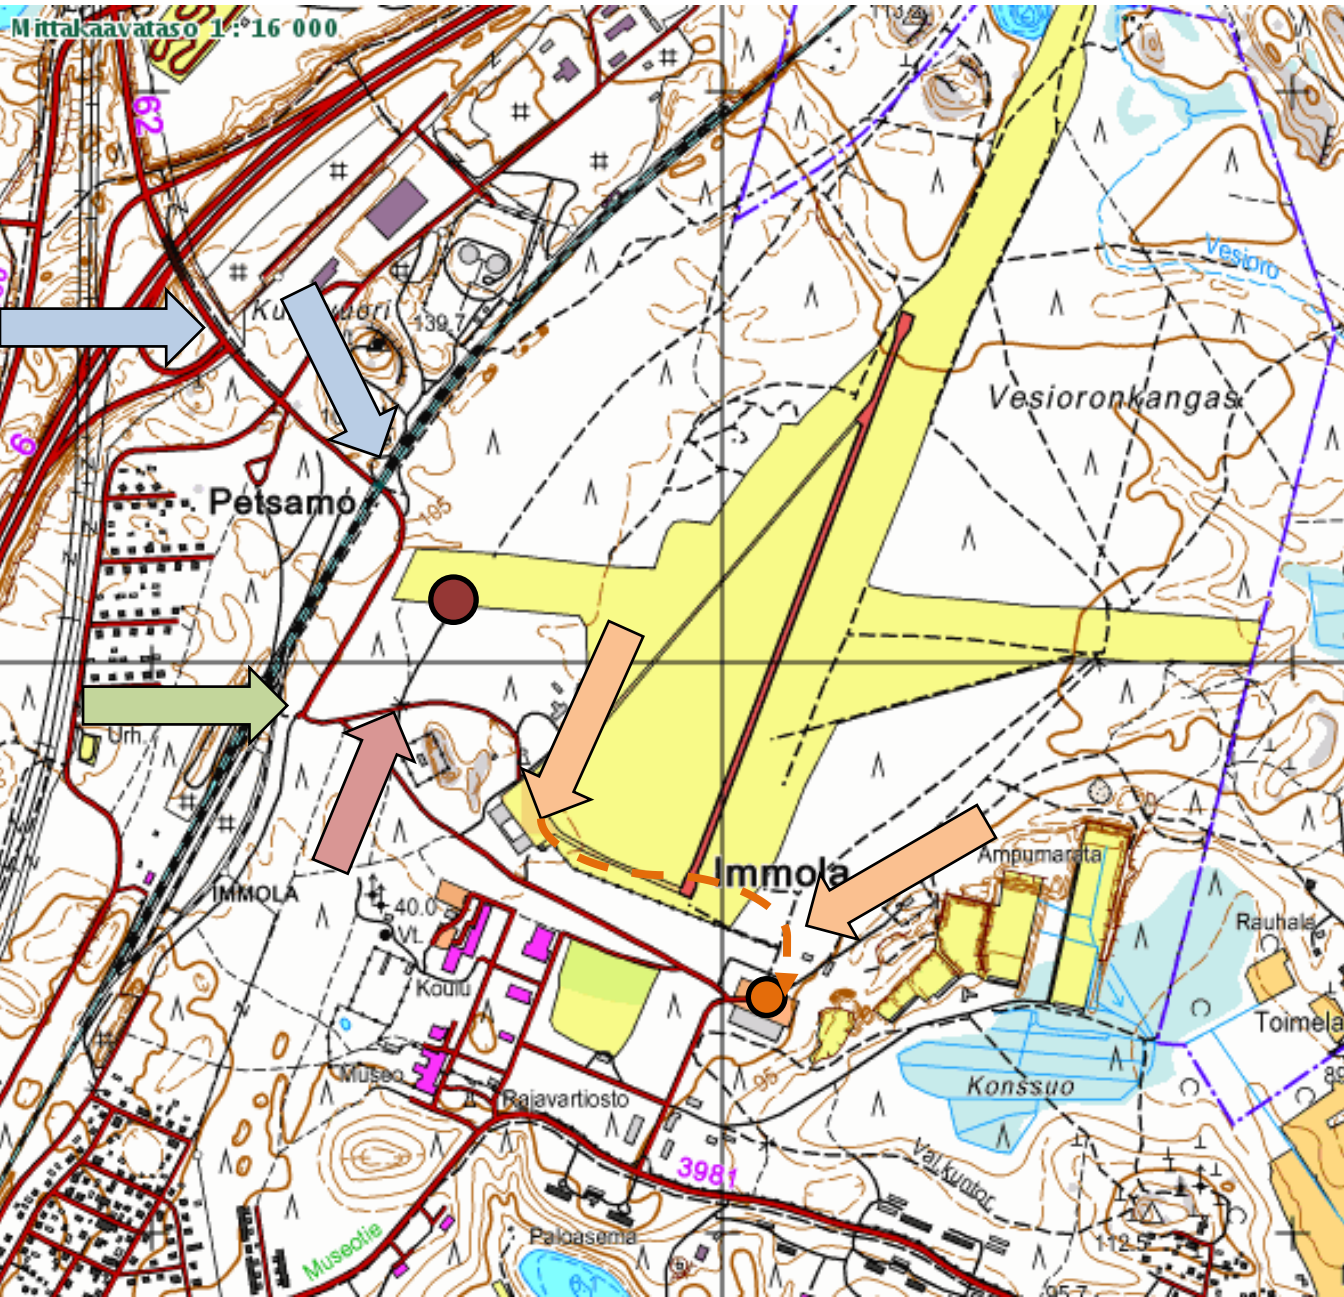

# Ajo-ohje Karjalan Kanakoirayhdistyksen Immolan harjoituksiin

(epäselvissä tapauksissa ota yhteys harjoituksen vetäjään, yhteystiedot löytyy Jäsenlistalta)

**Lappeenrannasta päin tultaessa:**  
Käännä moottoritieltä rampille  
*"Ruokolahti, Puumala, Stora Enso"*  
sekä edelleen rampilta oikealla  
Jatka rautatiesillan ali

Käännä vasemmalle *"Lentokenttä"*

a) **"Läntinen kiitotie"** ●

Käännä vasemmalle hiekkatielle,  
joka vie kokoontumispaikalle  
*"Läntiselle kiitotielle"*

b) **"Huoltokeskus"** ●

Jatka lentokentän hallille asti ja  
edelleen kentän laita kulkevaa  
tietä pitkin metsän laitaan  
(talvella ainut aurattu reitti)  
Käännä hiekkatiellä oikealle  
Huoltokeskuksen parkkipaikalle